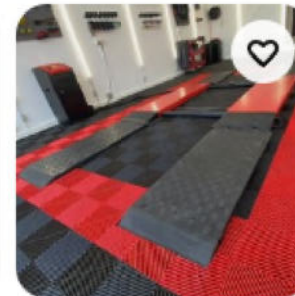

Auffahrrampen 4er
SET für
Scherenhebebühne...
Neu - Gewerblich

EUR 239,99